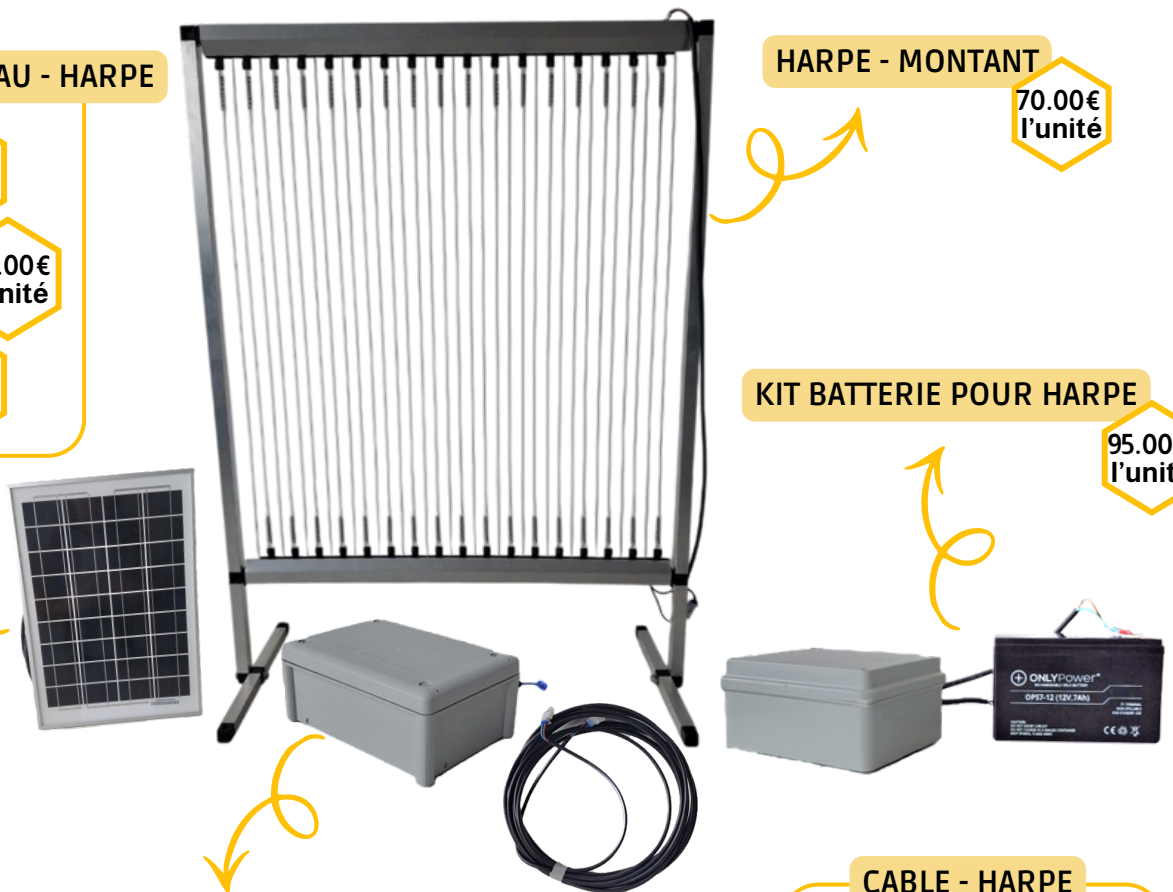

- KIT 2 HARPES COMPLÈTES - 20W SOLAIRE

299.00€ l'unité

- KIT 5 HARPES COMPLÈTES - 50W SOLAIRE

559.00€ l'unité

BOITIER AVEC PANNEAU - HARPE

- 10W 105.00€ l'unité
- 20W 135.00€ l'unité
- 50W 175.00€ l'unité

HARPE - MONTANT

70.00€ l'unité

KIT BATTERIE POUR HARPE

95.00€ l'unité

BOÎTIER DE BRANCHEMENT SUR SECTEUR - 230W POUR HARPE

105.00€ l'unité

CABLE - HARPE

- 5 MÈTRES 24.00€ l'unité
- 10 MÈTRES 29.00€ l'unité

KIT DE RÉPARATION POUR HARPE

15.00€ l'unité

Les Frelons

Pièges sélectifs

GRILLE SÉLECTIVE PIÈGE FRELON

4.90€
l'unité

Prix dégressif :

Par 10 : -5%

Par 25 : -10%

Par 50 : -15%

GRILLE PIÈGE À FRELON POUR POT T082 AVEC CROCHET

5.00€
l'unité

PIÈGE À FRELON SÉLECTIF
2 CÔNES

39.90€
l'unité

PIÈGE FRELON - VETO
PHARMA SELECT

17.90€
l'unité

PIÈGE FRELON COMPLET POT + GRILLE
+ APPÂT