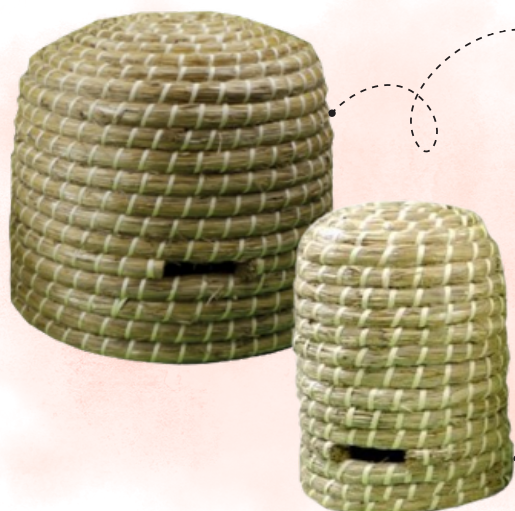

Ruches Spéciales

Ruche Kenyane Complète

- Vitre en plexiglas avec sa trappe de fermeture
- Double entrée
- Support bois
- Toit Galva double pente
- 24 barrettes
- Partition bois

370,00€
TTC

Ruche horizontale équipée de barrettes en bois au lieu de cadres.
Les abeilles construisent leurs rayons librement sous ces barrettes.

Permet une apiculture plus naturelle avec des inspections faciles sans soulever de hausses lourdes.

Ruche Kenyane ECO

- Vitre en plexiglas avec sa trappe de fermeture
- Double entrée
- Support bois
- Toit en bois double pente
- 24 barrettes
- Partition bois

339,00€
TTC

Ruches Spéciales

Bouclier ultra facile à enlever et à remettre, c'est moins contraignant pour l'apiculteur et pour les abeilles.

Ruche DADANT 10 Anti Frelon

- Corp dadant 10 peinture verte
- Bouclier anti frelon intégré
- 2 poignées

124,90€
TTC

Ruche Paille

- **Grand** modèle : 38cmx38cm

42,50€
TTC

- **Petit** modèle : 15cmx15cm

27,50€
TTC

Fabriquée en paille tressée. Offre une bonne isolation thermique. Les abeilles y construisent librement leurs rayons sans cadres. Cependant, il n'y a pas d'extraction possible par manque de place.