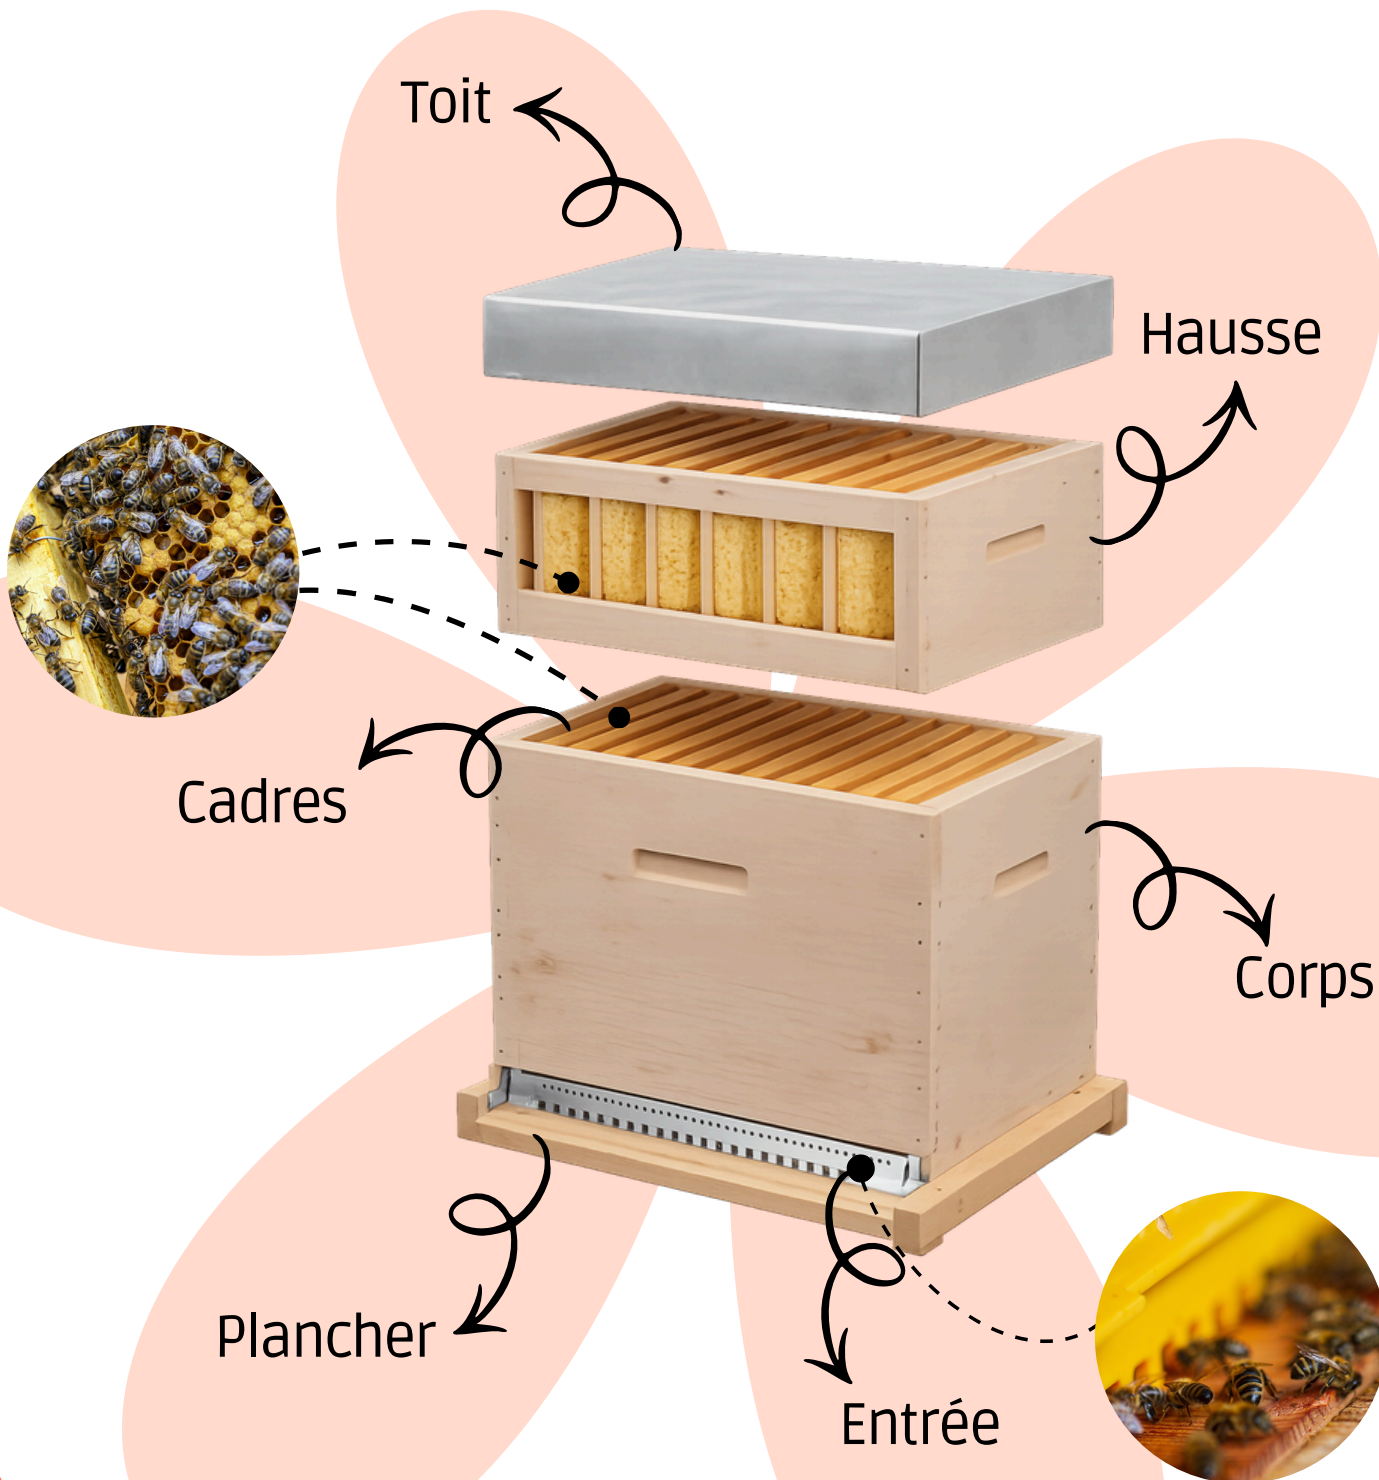

Vendée Ruches

Sommaire

Dadant 10	3
Dadant 6	12
Dadant 12	19
Dadant 8	21
Cadres Dadant	22
Ruches Warré	24
Ruches Voirnot	27
Ruches Spéciales	30

Tous les prix du catalogue sont **TTC**, n'hésitez pas à nous contacter pour plus de renseignements.

*Photos non contractuelles.

Ruche DADANT

Ruche DADANT

La ruche Dadant est un modèle standardisé très répandu en France.

Elle porte le nom de Charles Dadant, apiculteur d'origine française, considéré comme un des fondateurs de l'apiculture moderne.

La ruche est composée d'un corps principal (couvain) et de hausses amovibles pour le miel.

Les cadres sont mobiles, ce qui facilite les inspections et la récolte sans détruire les rayons.

Les 10 et 12 cadres sont adaptés aux colonies fortes et aux fortes productions de miel.