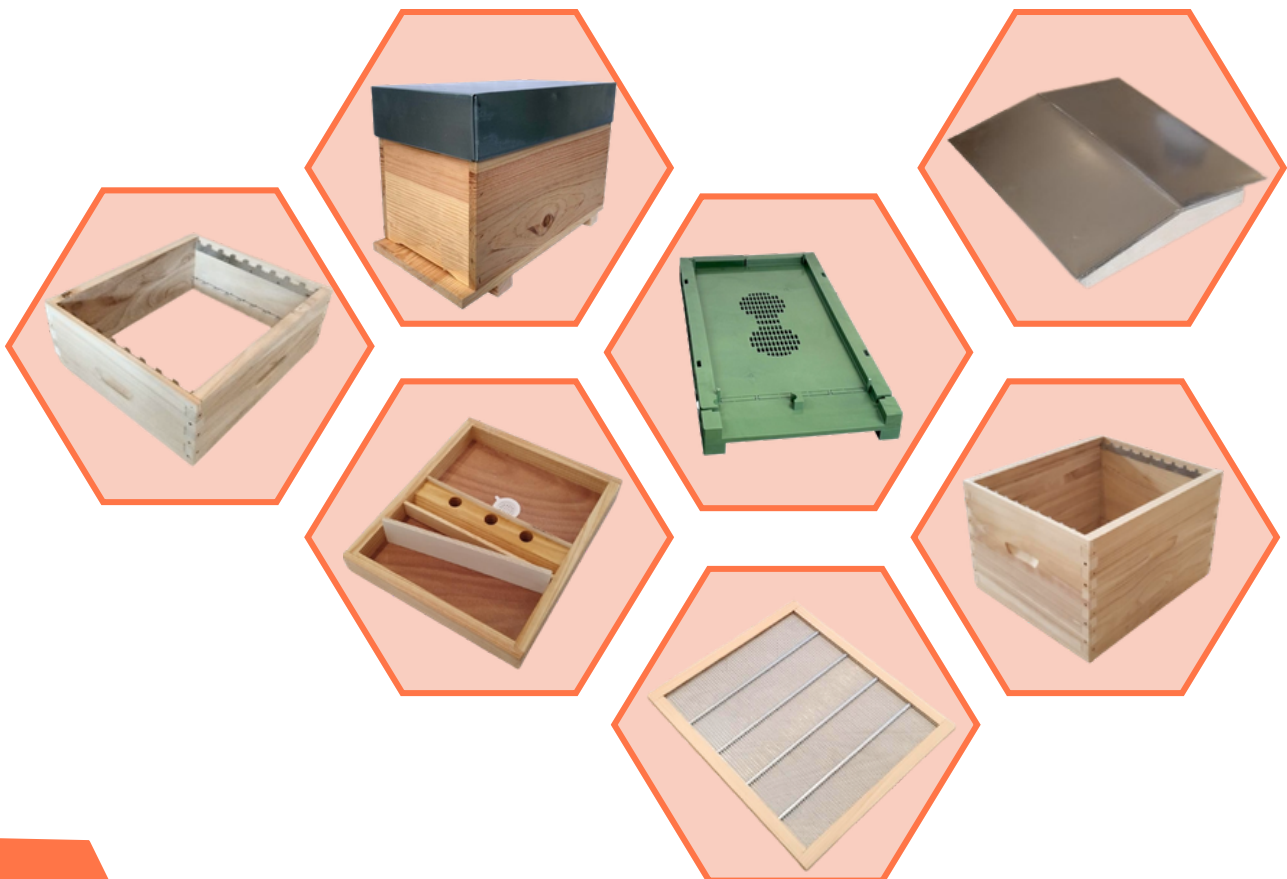

Tous les prix du catalogue sont **TTC**, n'hésitez pas à nous contacter pour plus de renseignements.

*Photos non contractuelles.