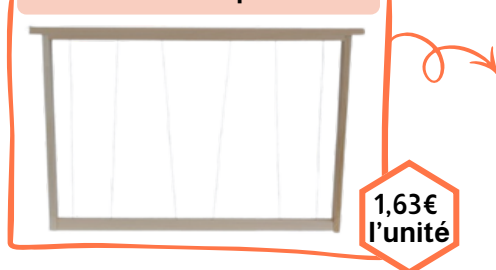

Cadres DADANT

Cadres de corps Dadant

Cadre Fils Obliques INOX

1,63€
l'unité

Prix dégressif :

Par 50 : 1,55€

Par 100 : 1,47€

Par 250 : 1,38€