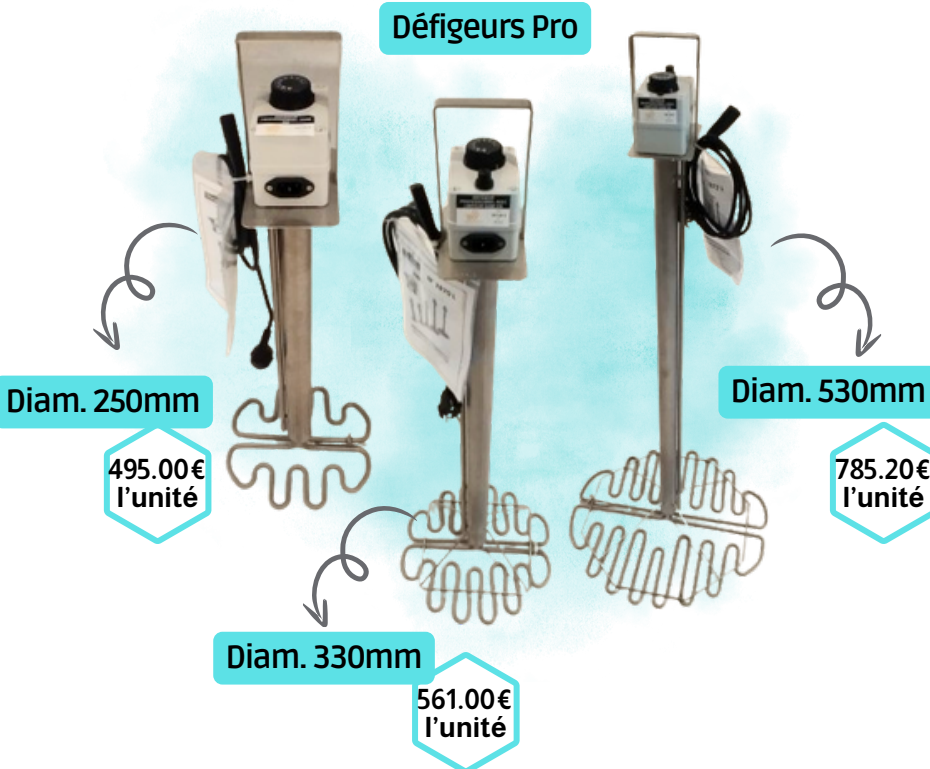

**Passoire Conique Double
Filtre Trepied Bois**

39.00€
l'unité

- Mailles fines et cône extra-fin
- Compatible maturateur ou seau
- Diamètre 45 cm
- Hauteur : 44 cm

Toiles filtrante

**Toile Polyethylene 600µ
Alimentaire - 1 Mètre**

13.90€
l'unité

- Élimine les impuretés et particules présentes dans le miel.
- Compatible avec différents équipements
- Nettoyage après chaque utilisation, afin d'éliminer les résidus de miel

Défigeur et Mélangeur

Défigeurs

Défigeurs Mini Pour Seau 280mm

139.00€
l'unité

Défigeurs Pro

Diam. 250mm

495.00€
l'unité

Diam. 330mm

561.00€
l'unité

Diam. 530mm

785.20€
l'unité

Mélangeur

Mélangeur Inox à Miel - Adaptable Sur Perceuse

29.90€
l'unité

Mélangeur à Miel Large Inox

29.90€
l'unité

Réfractomètres