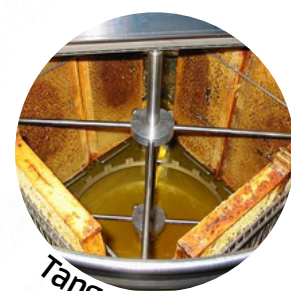

L'extracteur est un outil d'apiculture indispensable pour la récolte.

Il sert à sortir le miel des cadres, il tourne les cadres pour utiliser la force centrifuge, ce qui permet au miel de s'écouler dans la cuve puis d'être récupéré pour la mise en pot.

Radiaire

- Le miel s'écoule des deux côtés simultanément
- Plus de cadres pour la même surface qu'un tangentiel
- Moins de manipulation

Radiaire

OU

Tangentiel

- Le miel s'écoule d'un seul côté (le miel sort mieux)
- Plus de manipulation (en retournant les cadres)
- Attention : les cadres deviennent fragiles au changement de côté et risquent de se casser