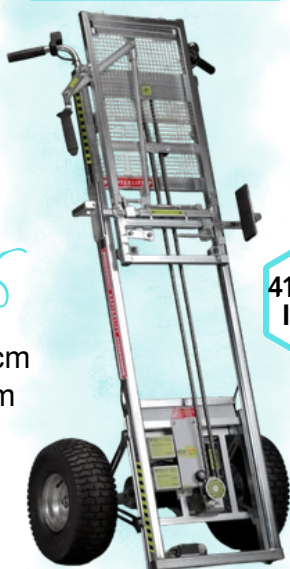

2136.79€
l'unité

Brouette Électrique KaptarLift -
2 Roues Motrices

4199.90€
l'unité

- Hauteur : 167 cm
- Largeur : 74 cm
- Poids : 54 kg

Brouette à Fûts 3 Roues (300kg)

417.85€
l'unité

Dimensions : 200x50mm
Poids : 21 kg