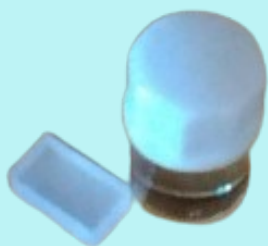

- **Défigeur et Mélangeur**

Défigeurs

	Unité
DEFIGEUR MINI POUR SEAU 280MM	129.00€
DEFIGEUR PRO DIAM 250MM	495.00€
DEFIGEUR PRO DIAM 330MM	561.00€
DEFIGEUR PRO DIAM 530MM	785.20€

Mélangeur

	Unité
MELANGEUR INOX A MIEL ADAPTABLE SUR PERCEUSE	29.90€

Réfractomètres

	Unité
REFRACTOMETRE 12/25% AVEC LIQUIDE	35.90€
REFRACTOMETRE LED 12/25% AVEC LIQUIDE	45.90€
LIQUIDE + PRISME	3.00€