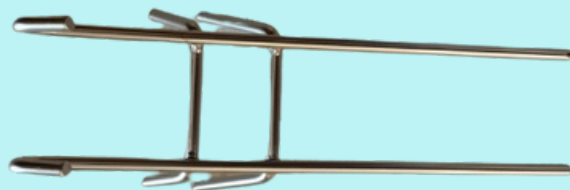

## Accessoires

Unité

SUPPORT SEAU PLASTIQUE ECO

11.27€

SEAU VERSEUR 12L GRADUE

19.80€

SUPPORT EGOUTTOIR INOX POUR SEAU

21.00€