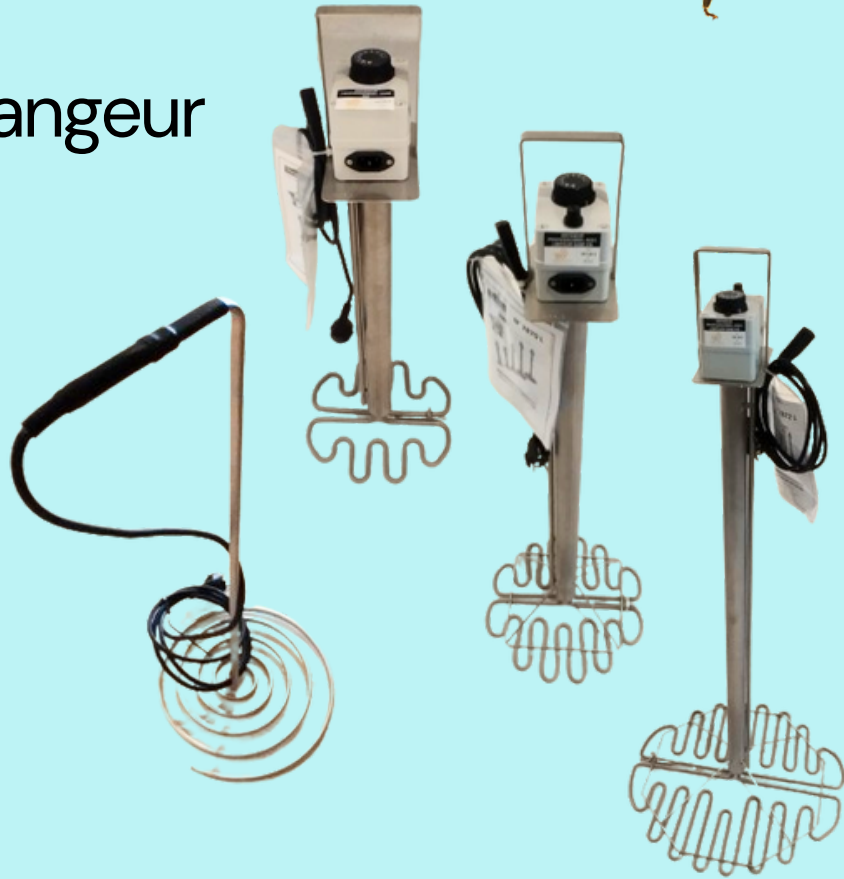

### Passoires

	Unité
PASSOIRE INOX SIMPLE TAMIS DIAM 230MM	10.00€
PASSOIRE NYLON DOUBLE TAMIS ECO	19.00€
PASSOIRE INOX COULISSANTE DOUBLE TAMIS	26.00€
PASSOIRE CONIQUE DOUBLE FILTRE TREPIED BOIS	39.00€

### Toiles filtrante

	Unité
TOILE POLYETHYLENE 300μ ALIMENTAIRE 1 METRE	13.90€
TOILE POLYETHYLENE 600μ ALIMENTAIRE 1 METRE	18.90€

- **Défigeur et Mélangeur**

## Défigeurs

	Unité
DEFIGEUR MINI POUR SEAU 280MM	129.00€
DEFIGEUR PRO DIAM 250MM	495.00€
DEFIGEUR PRO DIAM 330MM	561.00€
DEFIGEUR PRO DIAM 530MM	785.20€

## Mélangeur

	Unité
MELANGEUR INOX A MIEL ADAPTABLE SUR PERCEUSE	29.90€