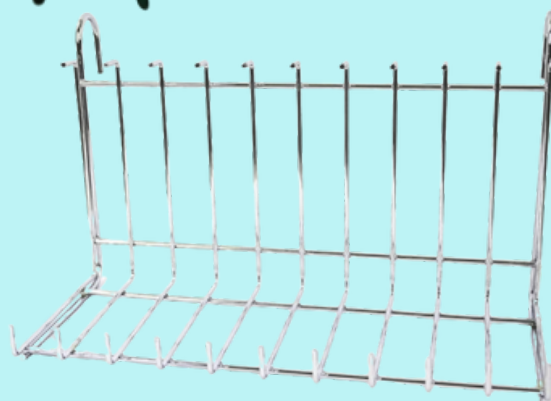

## Accessoires pour bacs

Unité

COUVERCLE POUR BAC PLASTIQUE

**14.40€**

GRILLE EGOUTTAGE 10 CADRES "CHEVALET"

**25.00€**