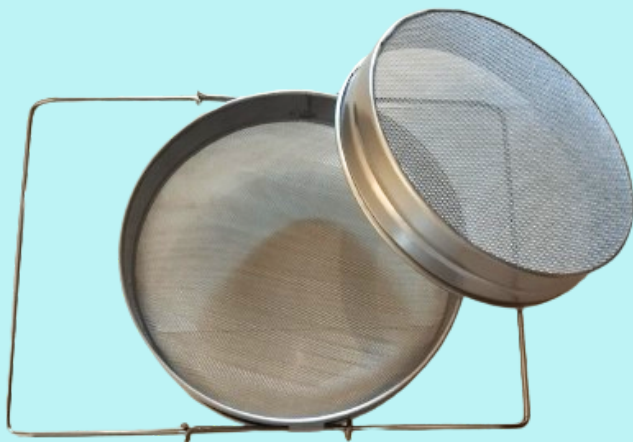

• Filtration

Passoires

	Unité
PASSOIRE INOX SIMPLE TAMIS DIAM 230MM	10.00€
PASSOIRE NYLON DOUBLE TAMIS ECO	19.00€
PASSOIRE INOX COULISSANTE DOUBLE TAMIS	26.00€
PASSOIRE CONIQUE DOUBLE FILTRE TREPIED BOIS	39.00€

Toiles filtrante

	Unité
TOILE POLYETHYLENE 300μ ALIMENTAIRE 1 METRE	13.90€
TOILE POLYETHYLENE 600μ ALIMENTAIRE 1 METRE	18.90€