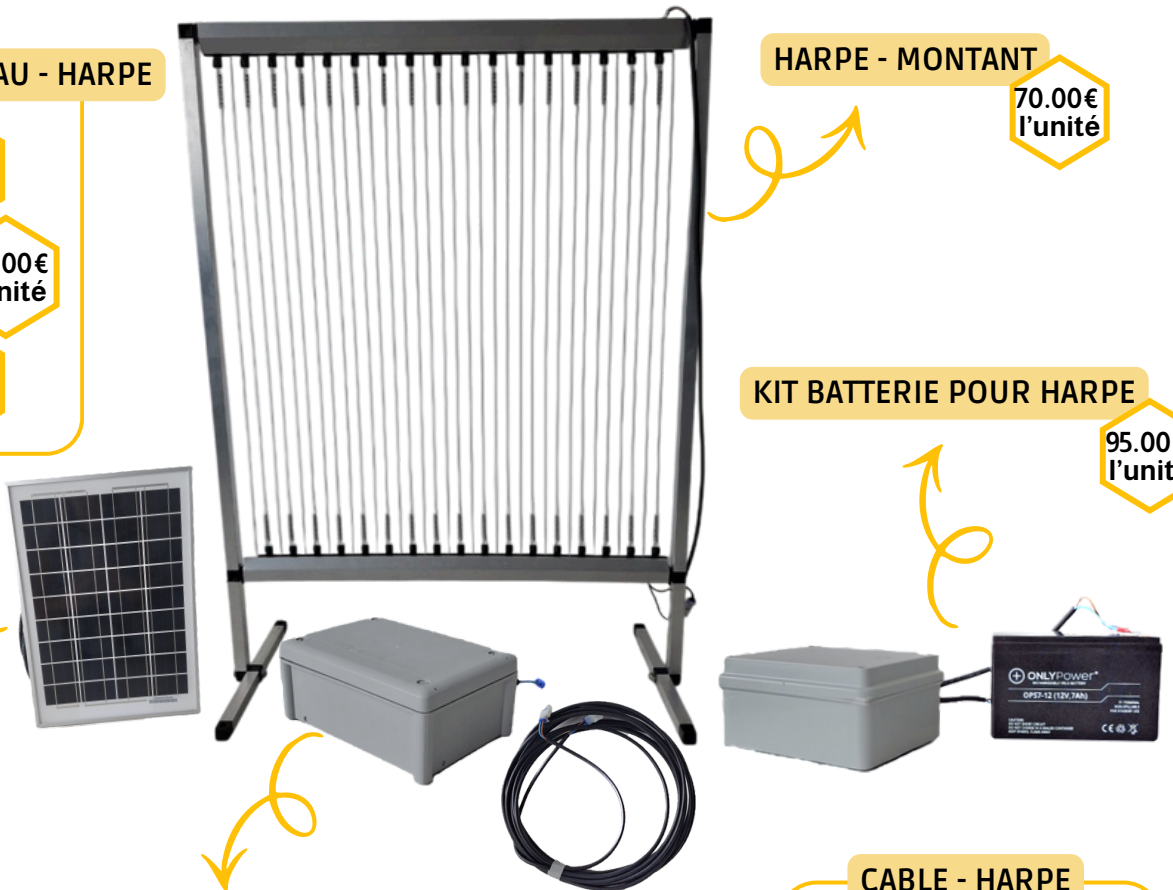

- KIT 2 HARPES COMPLÈTES - 20W SOLAIRE

299.00€ l'unité

- KIT 5 HARPES COMPLÈTES - 50W SOLAIRE

559.00€ l'unité

BOITIER AVEC PANNEAU - HARPE

- 10W 105.00€ l'unité
- 20W 135.00€ l'unité
- 50W 175.00€ l'unité

HARPE - MONTANT

70.00€ l'unité

KIT BATTERIE POUR HARPE

95.00€ l'unité

BOÎTIER DE BRANCHEMENT SUR SECTEUR - 230W POUR HARPE

105.00€ l'unité

CABLE - HARPE

- 5 MÈTRES 24.00€ l'unité
- 10 MÈTRES 29.00€ l'unité

KIT DE RÉPARATION POUR HARPE

15.00€ l'unité

Les Frelons

Pièges sélectifs

GRILLE SÉLECTIVE PIÈGE FRELON

4.90€
l'unité

Prix dégressif :

Par 10 : -5%

Par 25 : -10%

Par 50 : -15%

GRILLE PIÈGE À FRELON POUR POT T082 AVEC CROCHET

5.00€
l'unité

PIÈGE À FRELON SÉLECTIF
2 CÔNES

39.90€
l'unité

PIÈGE FRELON - VETO
PHARMA SELECT

17.90€
l'unité

PIÈGE FRELON COMPLET POT + GRILLE
+ APPÂT