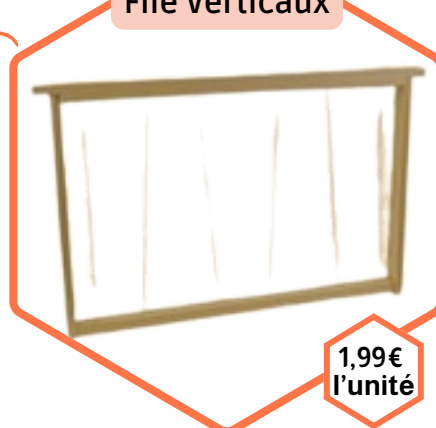

Très utilisée en régions
montagneuses et froides, elle
conserve bien la chaleur grâce à
sa forme et à son volume adapté.

Ruche Voirnot

Pack Ruche Voirnot

Pack Ruche Voirnot

- Plancher bois plein
- Corps mi-bois 10 cadres
- Hausse mi-bois 9 cadres
- Toit en Galva - 105 mm

109,00€
TTC

Planchers et corps

Cadre de Hausse
File Verticaux

2,26€
l'unité

Prix dégressif :

Par 50 : 2,06€

Par 100 : 1,81€

Par 250 : 1,58€

Cadre de Corps
File Verticaux

Prix dégressif :

Par 50 : 1,79€

Par 100 : 1,59€

Par 250 : 1,39€

1,99€
l'unité

Ruches VOIRNOT

Planchers et corps