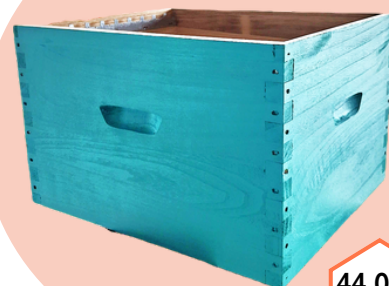

Corps - Nicotplast

36,50€
l'unité

Corps - Visio Épicéa

39,90€
l'unité

Corps PIN - Couleur

44,00€
l'unité

Sur demande,
couleur au choix

Prix dégressif :