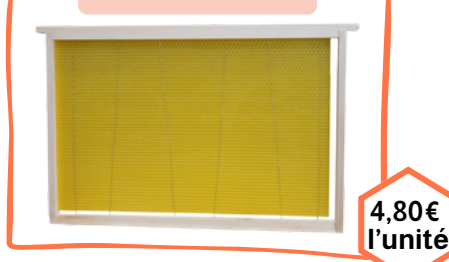

Cadre Nu

1,63€
l'unité

Cadre à Mâles

2,04€
l'unité

Prix dégressif :

Par 10 : 1,94€

Par 25 : 1,84€

Par 50 : 1,73€

Cadre Avec Cire

4,80€
l'unité

Cadre Vaysse à Barrettes

3,30€
l'unité

Prix dégressif :

Par 10 : 5%

Par 25 : 10%

Par 50 : 15%