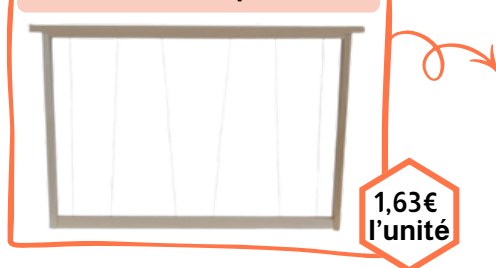

Cadres DADANT

Cadres de corps Dadant

Cadre Fils Obliques INOX

1,63€
l'unité

Prix dégressif :

Par 50 : 1,55€

Par 100 : 1,47€

Par 250 : 1,38€