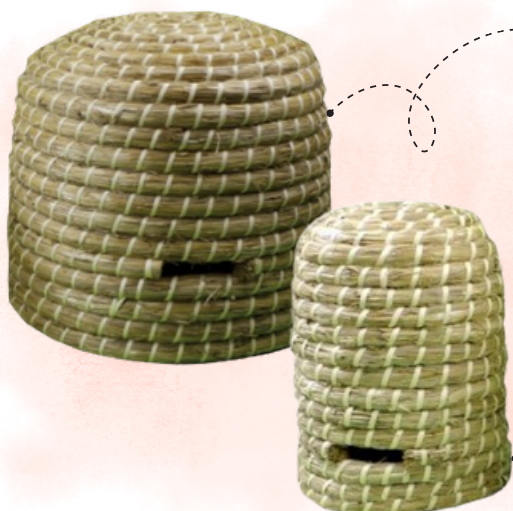

124,90€
TTC

Ruche Paille

- **Grand** modèle : 38cmx38cm

42,50€
TTC

- **Petit** modèle : 15cmx15cm

27,50€
TTC

Fabriquée en paille tressée. Offre une bonne isolation thermique. Les abeilles y construisent librement leurs rayons sans cadres. Cependant, il n'y a pas d'extraction possible par manque de place.

Ruche Tronc

Imite l'habitat naturel des abeilles. Offre une excellente isolation. Les abeilles y construisent leurs rayons librement.

- Tronc de châtaigner
- Fabrication française

390,00€
TTC

En revanche, elle est lourde donc pas de déplacement possible, et il est difficile de traiter le varroa.