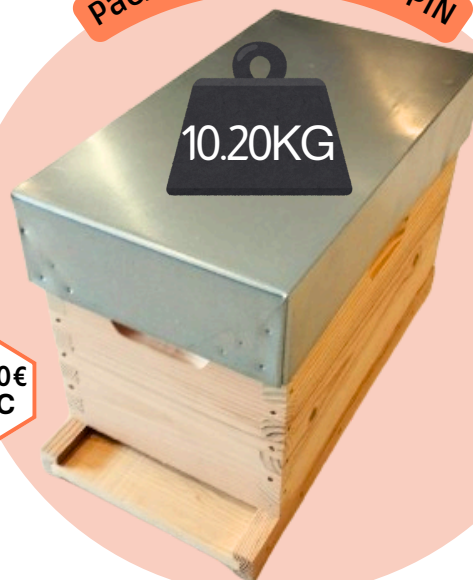

Rouleau - Isolant Bulle

• Partition - 46cmx20m

• Classique Couvre Cadre - 15m

50,00€
l'unité

Auvent

7,90€
l'unité

Dadant 6 (Ruchette)

pack Ruche Dadant 6 PIN