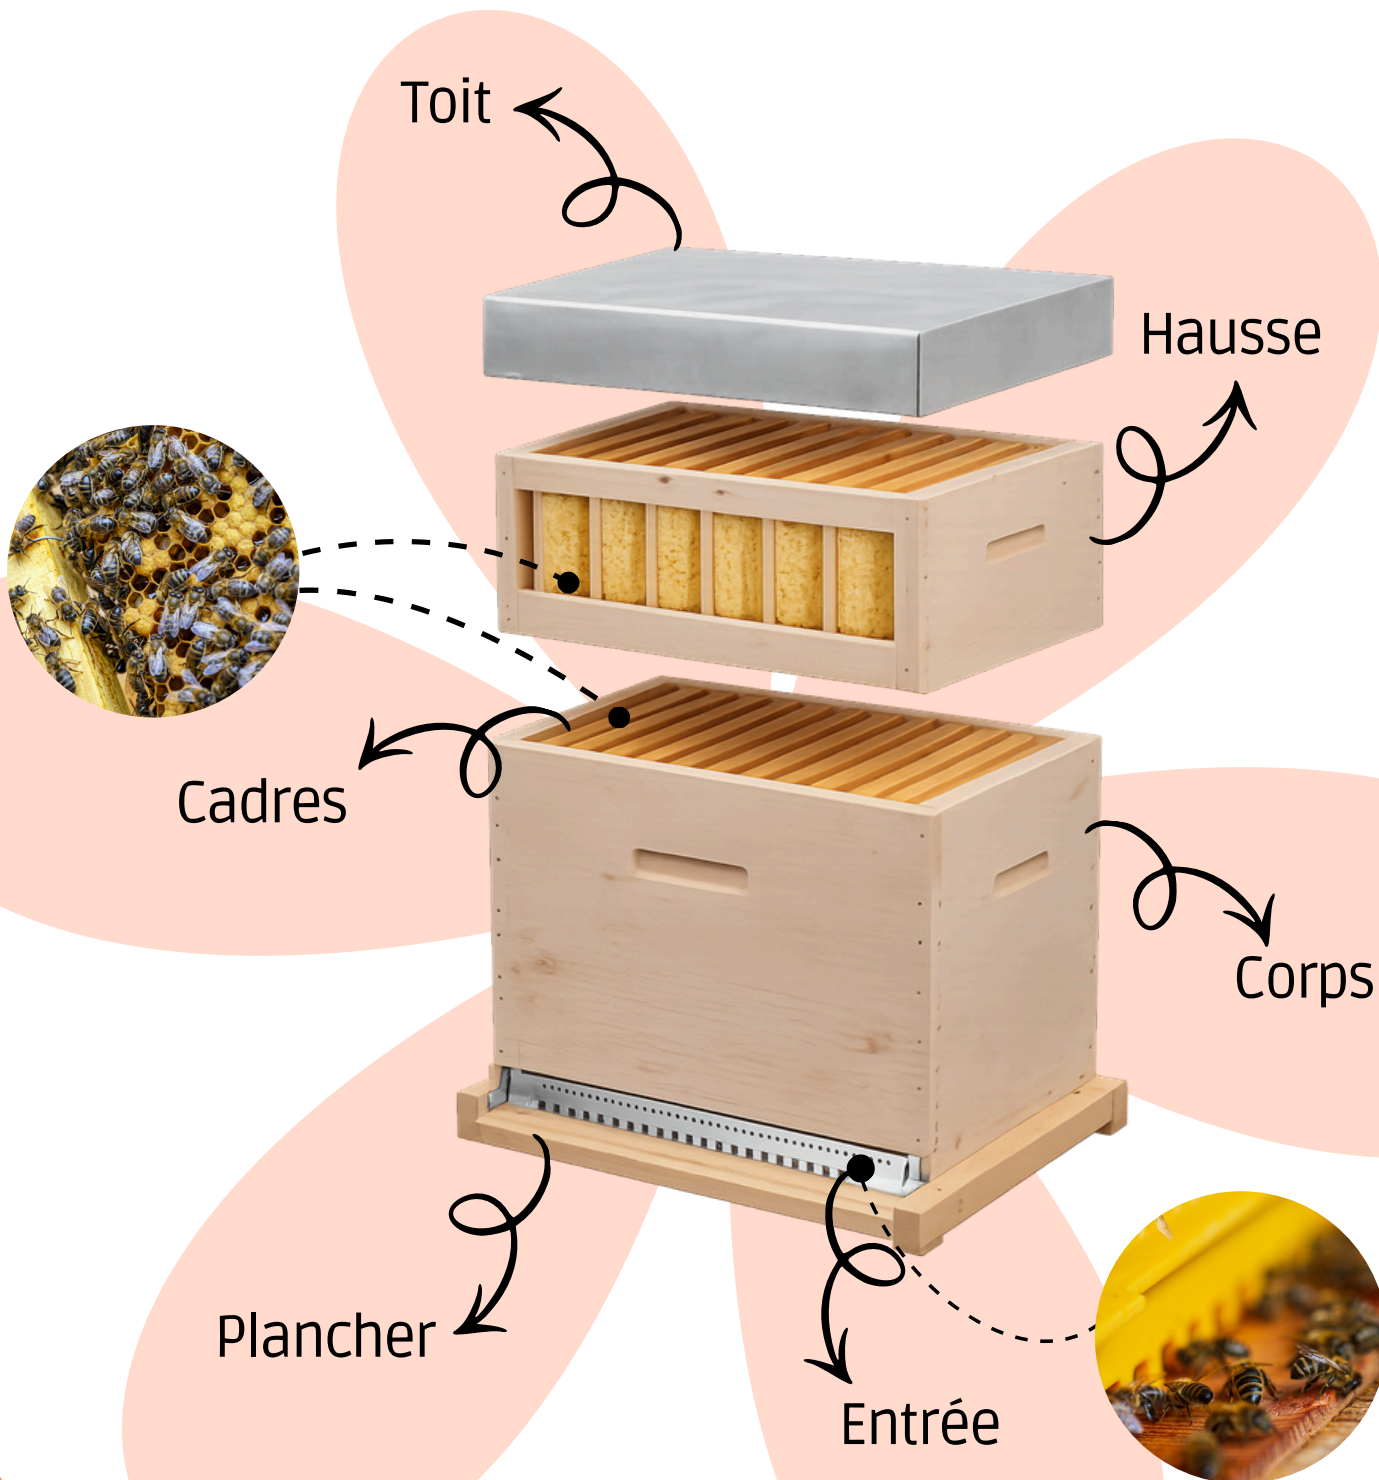

Vendée Ruches

Sommaire

Dadant 10	3
Dadant 6	12
Dadant 12	19
Dadant 8	21
Cadres Dadant	22
Ruches Warré	24
Ruches Voirnot	27
Ruches Spéciales	30

Tous les prix du catalogue sont **TTC**, n'hésitez pas à nous contacter pour plus de renseignements.

*Photos non contractuelles.

Ruche DADANT

Ruche DADANT

La ruche Dadant est un modèle standardisé très répandu en France.

Elle porte le nom de Charles Dadant, apiculteur d'origine française, considéré comme un des fondateurs de l'apiculture moderne.

La ruche est composée d'un corps principal (couvain) et de hausses amovibles pour le miel.

Les cadres sont mobiles, ce qui facilite les inspections et la récolte sans détruire les rayons.

Les 10 et 12 cadres sont adaptés aux colonies fortes et aux fortes productions de miel.