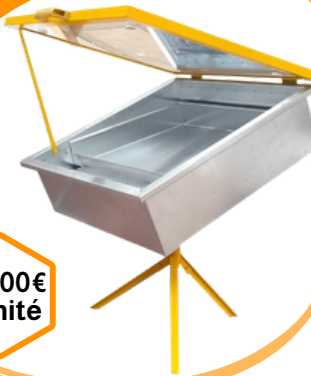

Atelier de gaufrage

Chaudière

Chaudière Cire Inox Ronde
Électrique

889,00€
l'unité

Chaudière Rectangle
Gaz

799,99€
l'unité

Avec réchaud

Chaudière Ronde
Vapeur

420,00€
l'unité

Avec central
vapeur

Cérificateurs

Cérificateur Solaire Bois Sur Pied

313,63€
l'unité

Cérificateur Solaire En Galva
Double Vitre Sur Pied

450,00€
l'unité

Le cérificateur solaire permet de faire fondre la cire naturellement en utilisant la chaleur du soleil.