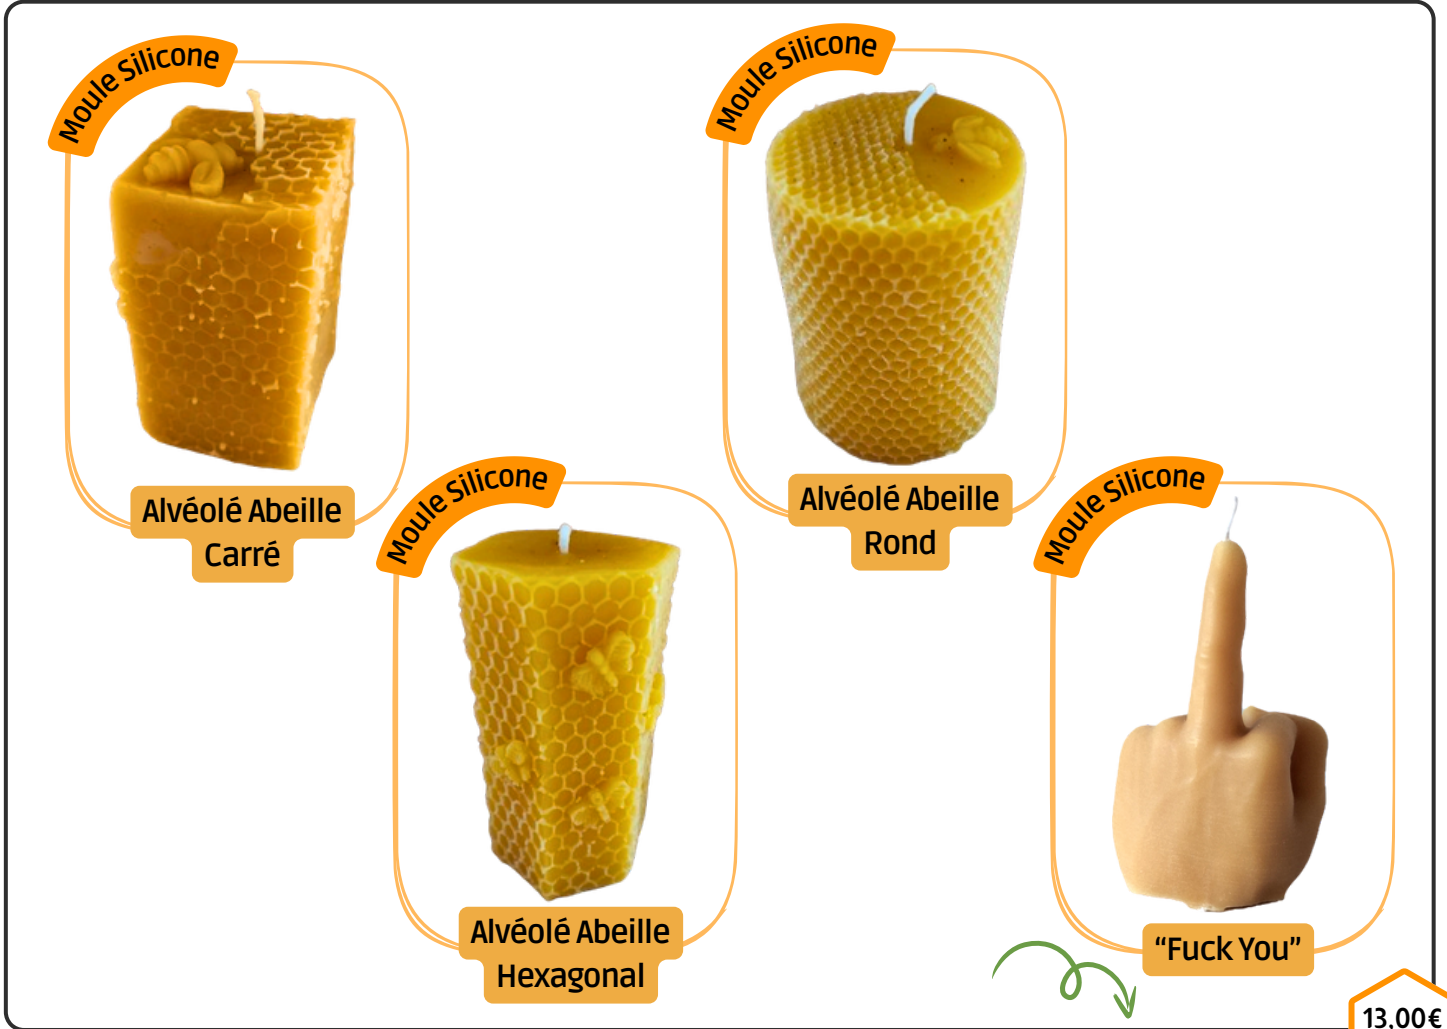

Buste de Femme

Moule Silicone

Serpentin

Moule Silicone

Cactus

Moule Silicone

Hibou

Moule Silicone

Ruche Paille

Moule Silicone

Différents Nains

Moule Silicone

Différents Anges

10,00€ l'unité

Les bougies présentées sont des exemples de créations obtenues avec nos moules.

Les bougies

Les bougies présentées sont des exemples de créations obtenues avec nos moules

13,00€
l'unité

Moules LYSON

Moules Silicone Ruche Paille -
75 mm

29,90€
l'unité

Moules Silicone Ruche Hutte -
90 mm

29,90€
l'unité