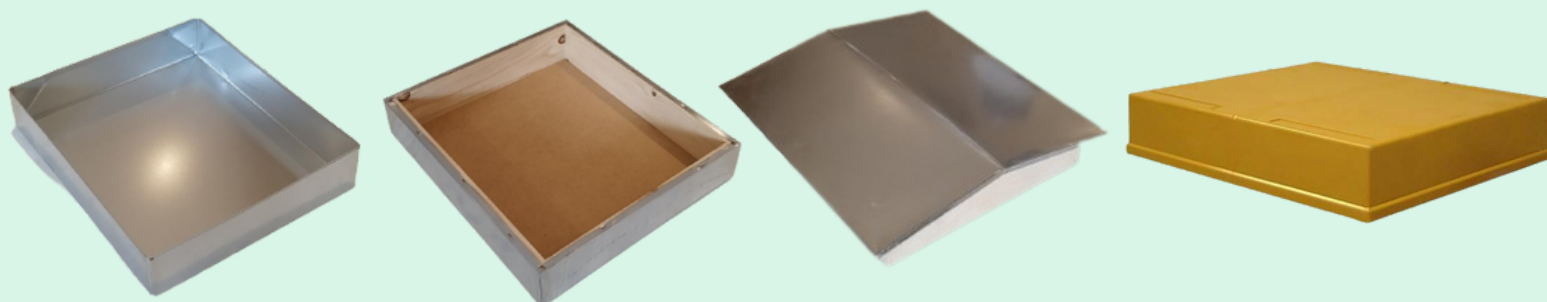

Toits DADANT 10

	Unité	Par 5	Par 10	Par 25	Par 50	Par 100
TOIT TÔLE GALVA	12.80€	12,16	11,52	10,88	10,24	9,60
TOIT BOIS + TÔLE GALVA	24.90€	23,65	22,41	21,16	19,92	18,67
TOIT BOIS + TÔLE GALVA + ISOLANT	26.90€	25,55	24,21	22,86	21,52	20,17
TOIT CHALET PIN TÔLE VENTILE	36.00€	34,20	32,40	30,60	28,80	27,00
TOIT DADANT 10 NICOTPLAST	15.30€