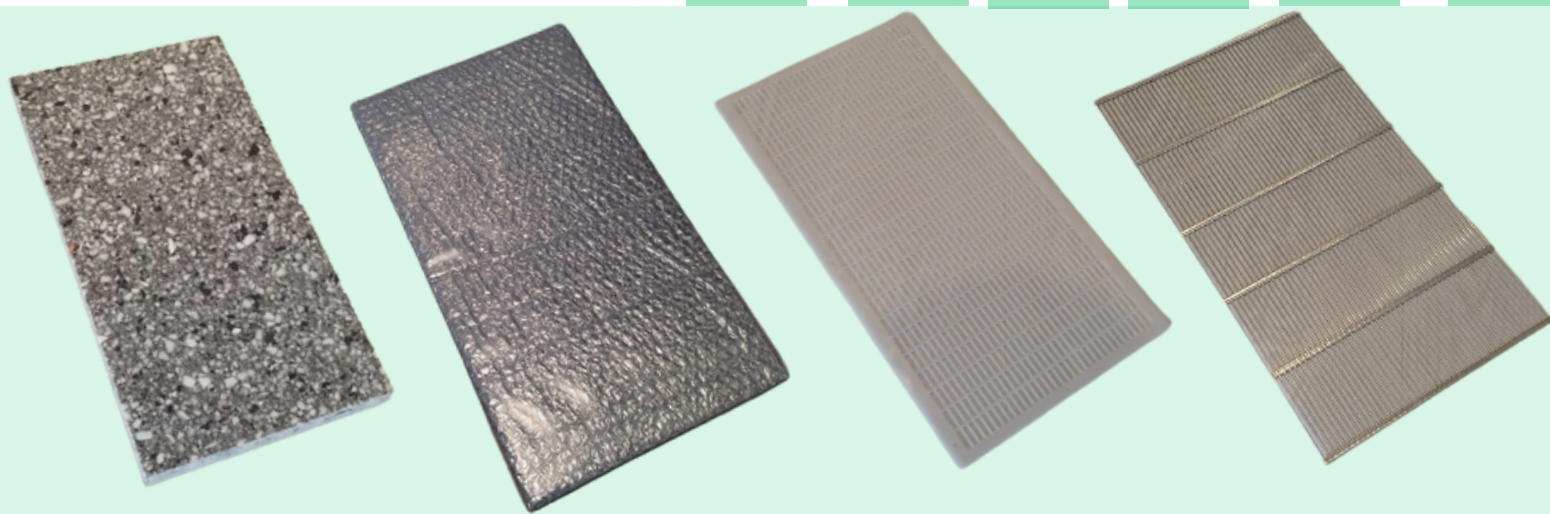

RUCHES et ACCESSOIRES

Accessoires DADANT 6

	Unité	Par 5	Par 10	Par 25	Par 50	Par 100
APIFOAM ISOLANT MOUSSE	4.00€	3,80	3,60	3,40	3,20	3,00
ISOTOIT - SUPER ISOLANT	4,50€	4,27	4,05	3,82	3,60	3,37
GRILLE REINE PLASTIQUE	3.70€	/	3,51	3,33	3,14	/
GRILLE REINE METAL	9.00€	8,55	8,10	7,65	7,20	6,75