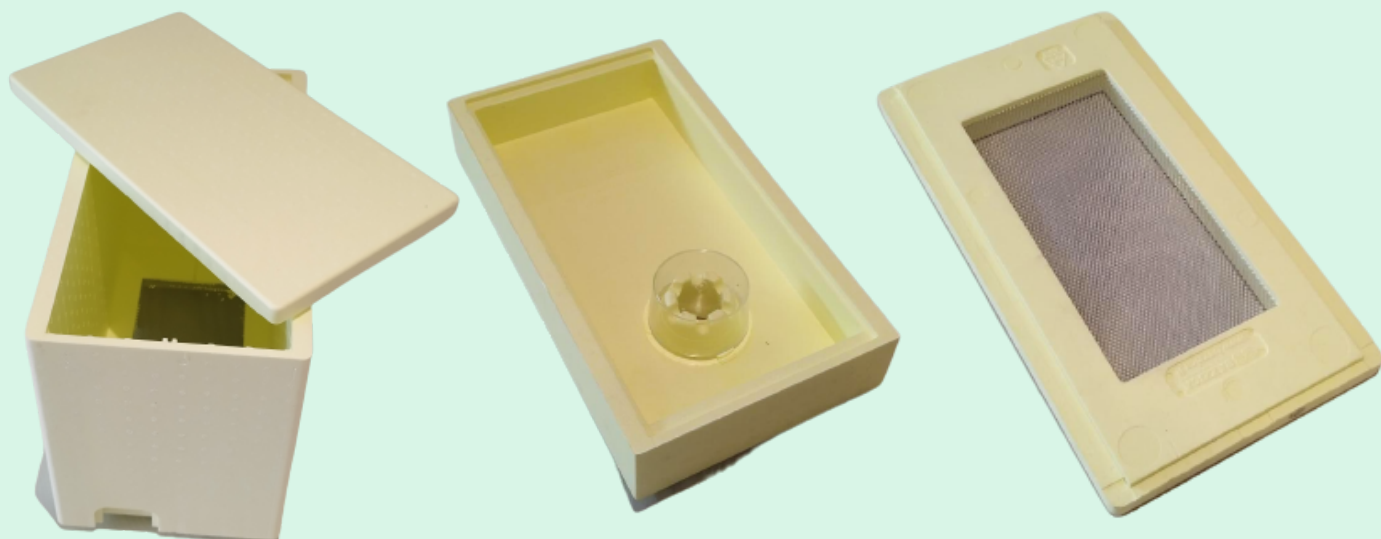

Ruchettes GIALAPI 6

	Unité	Par 5	Par 10	Par 25	Par 50	Par 100
RUCHETTE HAUTE DENSITE	29.90€	/	28,40	26,91	25,41	/
NOURRISSEUR POLYSTYRENE	14.80€	/	14,06	13,32	12,58	/
TOIT POLYSTYRENE AERATION TOTALE	13.00€	/	12,35	11,70	11,05	/