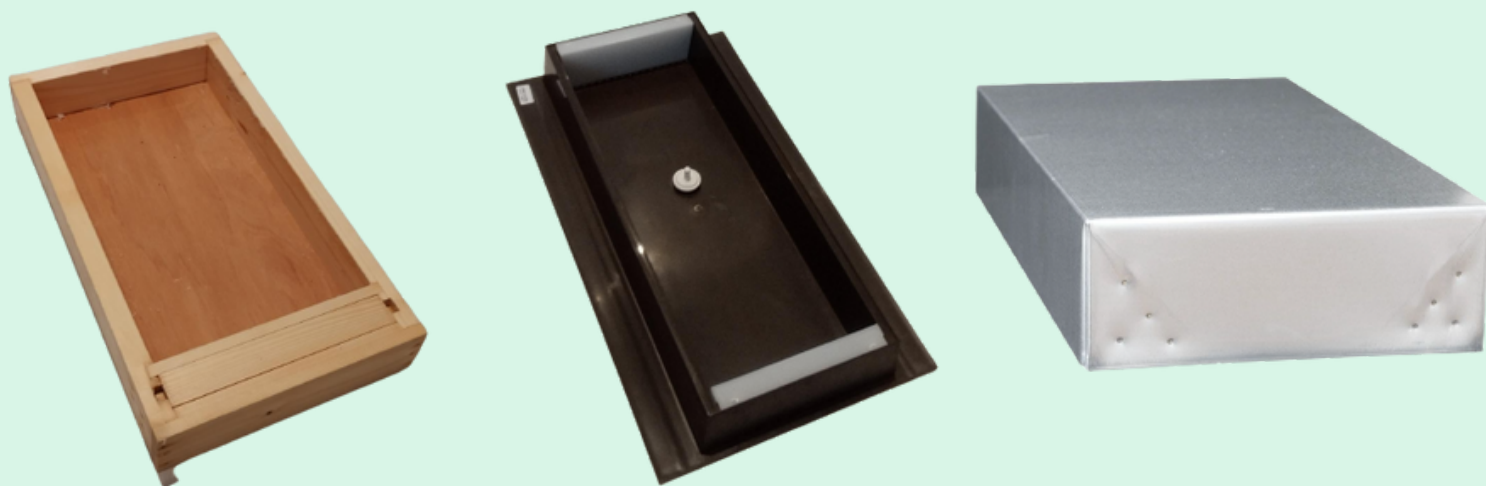

Toits DADANT 6

	Unité	Par 5	Par 10	Par 25	Par 50	Par 100
TOIT TOLE GALVA	9.90€	9,40	8,91	8,41	7,92	7,42