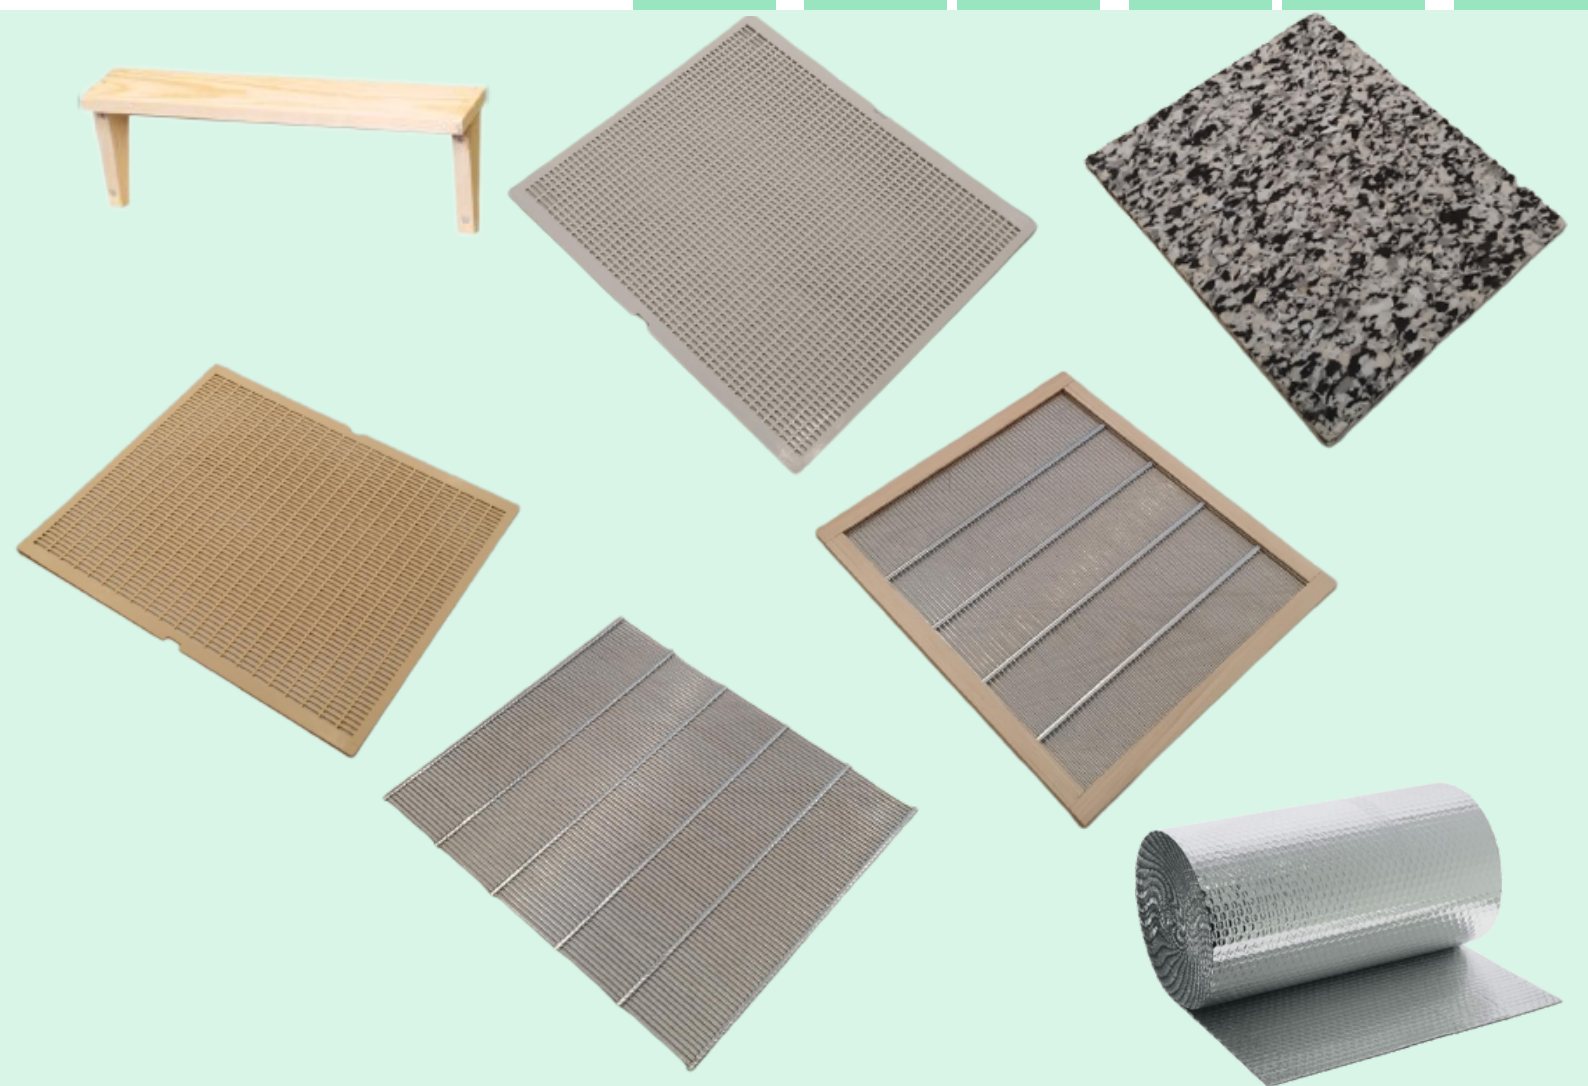

RUCHES et ACCESSOIRES

ACCESSOIRES DADANT 10

	Unité	Par 5	Par 10	Par 20	Par 50	Par 100
AUVENT	7.30€	par 3 =	6,93	par 6 =	6,57	
APIFOAM ISOLANT MOUSSE	5.80€	5,51	5,22	4,93	4,64	4,35
GRILLE DE REUNION	3.90€	/	3,70	3,51	3,31	3,12
GRILLE REINE NICOT - PLASTIQUE	2.90€	/	2,75	2,61	2,46	2,32
GRILLE REINE - METAL	10.00€	9,50	9,00	8,50	8,00	7,50
GRILLE REINE - METAL ENCADREMENT BOIS	16.90€	16,05	15,21	14,36	13,52	12,67
NETTOYEUR DE GRILLE A REINE METAL	9.90€	/	/	/	/	/
ROULEAU ISOLANT BULLE 7.5M²	50.00€	/	/	/	/	/

Tous les prix du catalogue sont TTC, n'hésitez pas à nous contacter pour plus de renseignements.